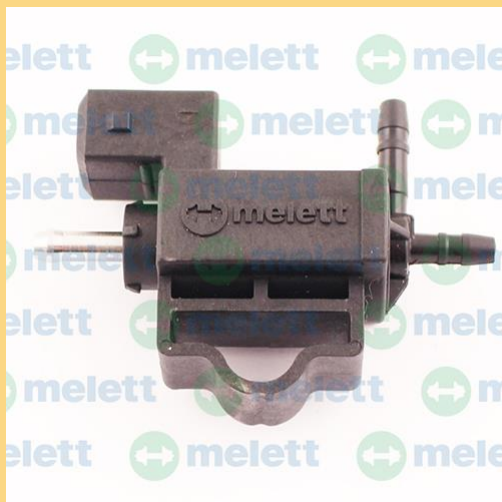

### Új Melett termékek Bulletin 544

**GTDI12V Lefújó szelep javítókészlet**

**Melett szám: 1650-010-360**

1761178/ 81 turbóhoz

Ford C-Max/ Ecosport/ Mondeo/ Fiesta/ Focus/ B-Sport/ Toureno/ Transit 1.0L

---

**MGT1446MZG Lefújó szelep javítókészlet**

**Melett szám: 1102-014-360**

**781504-0001/ 2/ 4/ 5/ 6/ 7/ 13 turbóhoz**

Chevrolet Aveo/ Cruze/ Orlando/ Tracker/ Trax, Opel Adam/ Astra/ Cascada/ Corsa/ Insignia/  
Meriva/ Mokka 1.4L

*Eredeti alkatrész száma: 787171-0006*

**MGT1446MZGL Elektromágneses kapcsoló**

**Melett szám: 1850-400-001**

**781504-0001/ 2/ 4/ 5/ 6/ 7/ 13 turbóhoz**

Chevrolet Aveo/ Cruze/ Orlando/ Tracker/ Trax, Opel Adam/ Astra/ Cascada/ Corsa/ Insignia/  
Meriva/ Mokka 1.4L